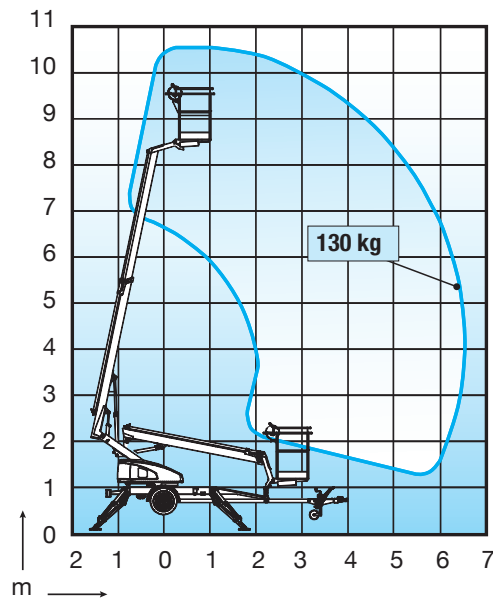

**DINOLift**  
Up to the Job

**DINO® Anhänger**

**DINO TL Serie**

- Arbeitshöhe 10,5m
- Teleskopausleger
- Ultra-leicht, einfach zu bedienen

## Standardausstattung – DINO 105TL

- Ultra-leicht, Gesamtgewicht nur 950 kg (Bild 1)
- Einfach zu bedienen (Bild 2)
- Einfache Instandhaltung
- 1-Person Stahlkorb, Kapazität 130 kg (Bild 3)
- Zuverlässig und sicher

## Optionen – DINO 105TL

- Fahrtrieb (Bild 4)
- Stützenüberwachung
- Zusätzliche Stützplatten 300 x 300 x 30 mm + Halterung
- Zusperrbarer Kasten für Werkzeuge/ Sicherheitsgeschirr

## Technische Daten

Max. Arbeitshöhe	10,50 m
Max. Plattformhöhe	8,50 m
Max. seitliche Reichweite	6,50 m
Abstützbreite	3,25 / 3,50 m
Korblast	130 kg
Plattformgröße	0,75 x 0,80 m
Drehbereich	+/- 355 °
Steuerung	2-stufig
Transportlänge	5,43 m
Transportbreite	1,50 m
Transporthöhe	1,99 m
Gewicht	950 kg
Fahrtrieb	optional
Steckdosen im Arbeitskorb x 2	standard
Elektromotor	standard